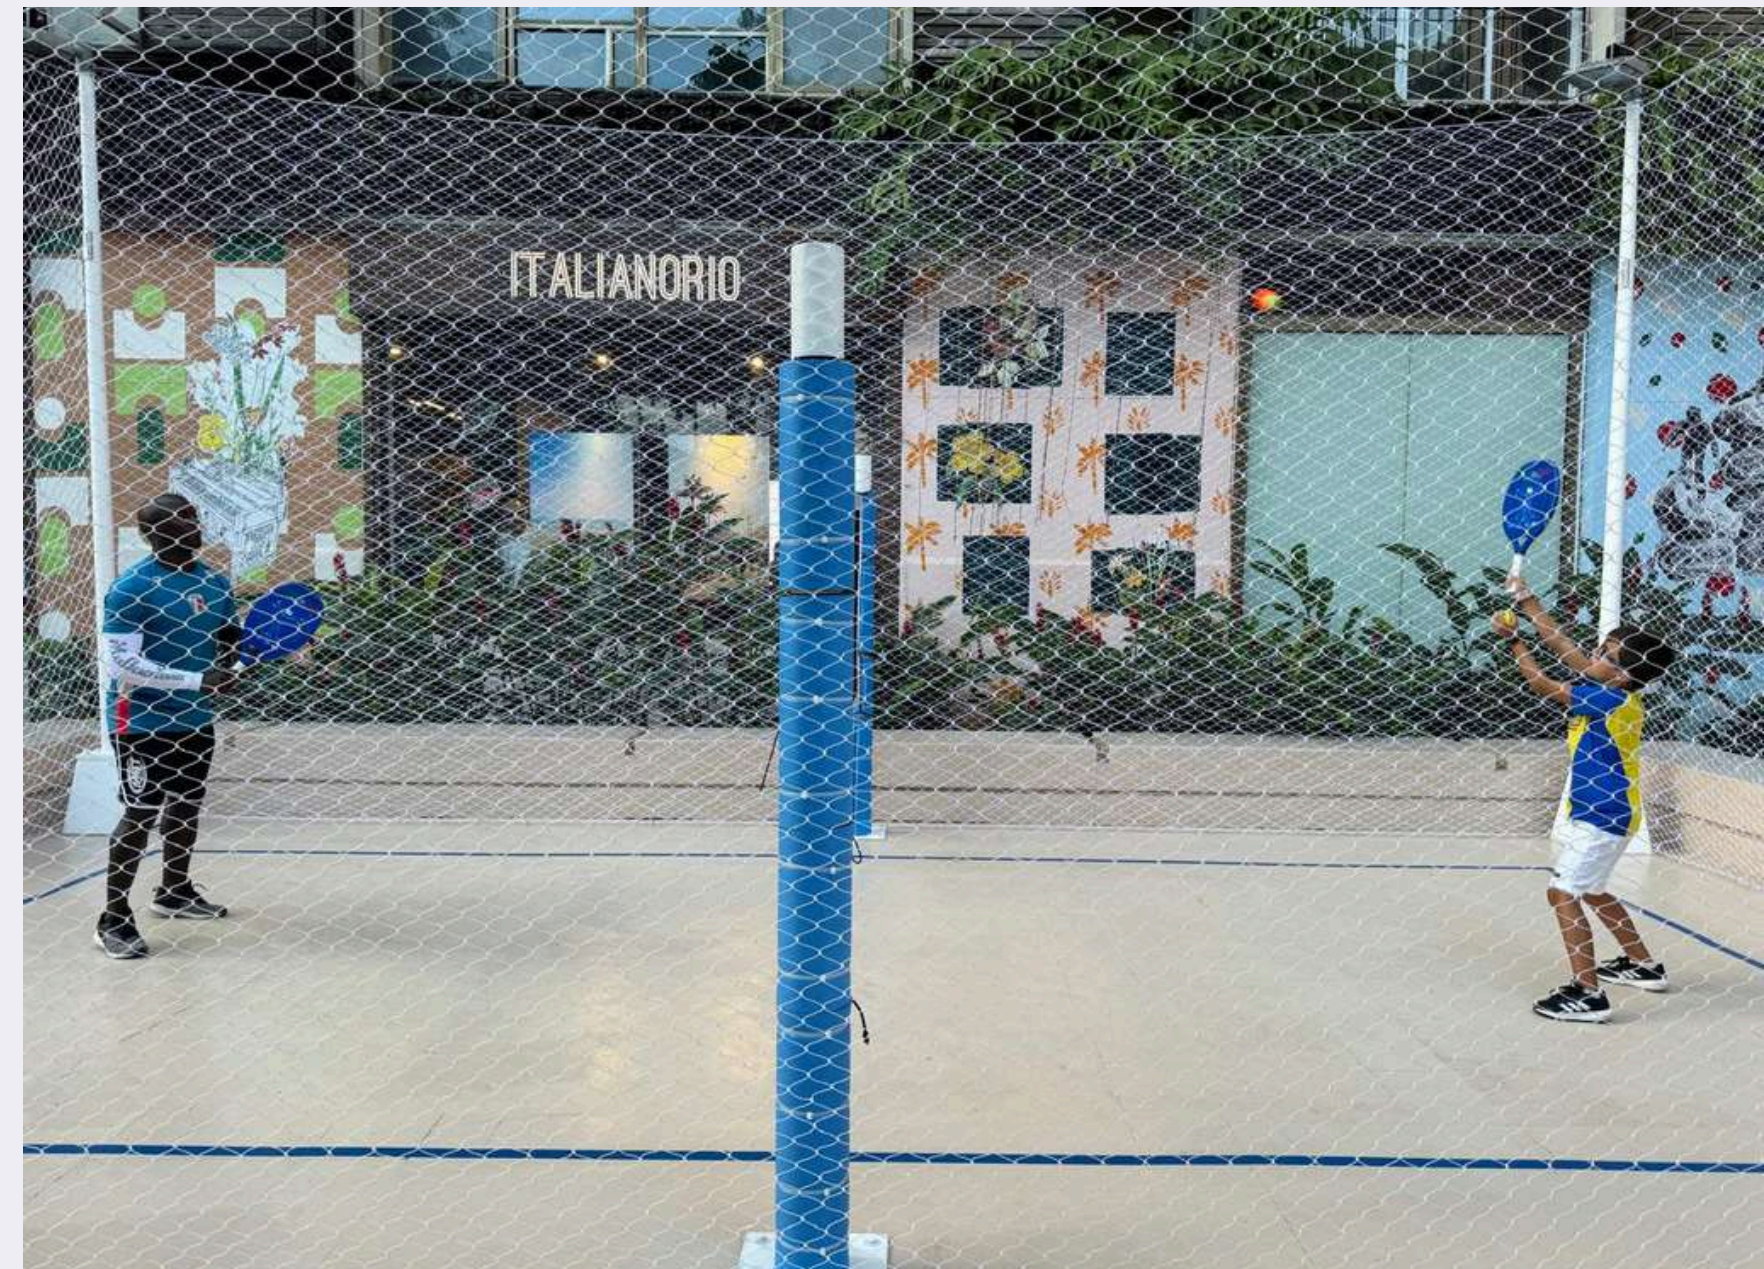

GALLERIA ESTERNA

LOUNGE - EXPO

MEZZANINO

21/02/24 - 21/02/25 150 ANNI DELL'IMMIGRAZIONE ITALIANA

GLI SPAZI

Consolato Generale d'Italia
Rio de Janeiro

GALLERIA ESTERNA

LOUNGE - EXPO

MEZZANINO

15/04 - 15/06 MADE IN ITALY: SPORT DESIGN E INNOVAZIONE

GLI SPAZI

Consolato Generale d'Italia
Rio de Janeiro

GALLERIA ESTERNA

LOUNGE - EXPO

MEZZANINO

SPAZIO DEDICATO A ESPOSIZIONI TEMPORANEE DI TRE/QUATTRO MESI, FOCALIZZATE SU DIVERSI TEMI CULTURALI COME ARTE, MODA, DESIGN, LETTERATURA, ECC.